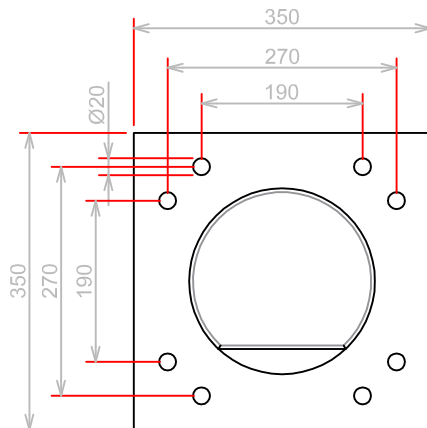

Vooraanzicht met alu plaat

Standaard Alu plaat

Vooraanzicht zonder alu plaat

Zijaanzicht

Detail voetplaat

Conservering: Thermisch verzinkt	Kleur: RAL 7016	
Model: Volgens schets	Klant: Voorraad	
Aanmeldzuil (10x maken)		
Datum: 04-06-2018	Tekeningnummer: 00713	Revisie: -