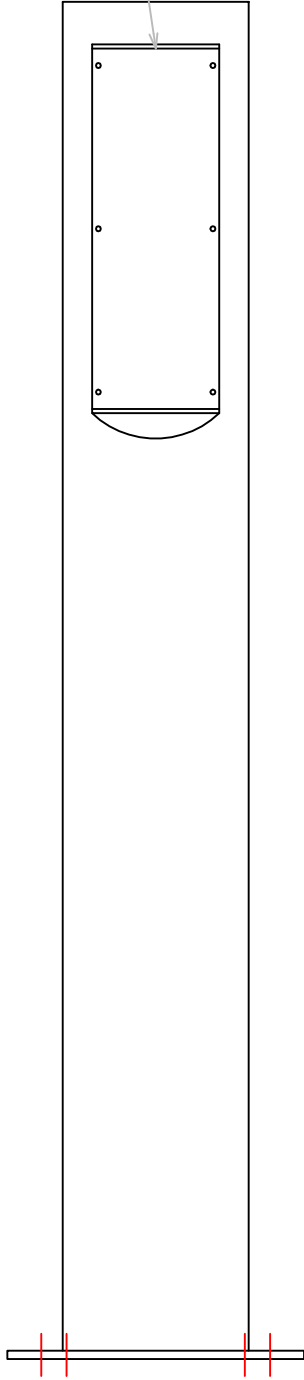

Vooraanzicht met alu plaat

Standaard Alu plaat

Vooraanzicht zonder alu plaat

Zijaanzicht

Detail voetplaat

Conservering: Thermisch verzinkt	Kleur: RAL 7016	
Model: Volgens schets	Klant: Voorraad	
Aanmeldzuil (10x maken)		
Datum: 04-06-2018	Tekeningnummer: 00713	Revisie: -