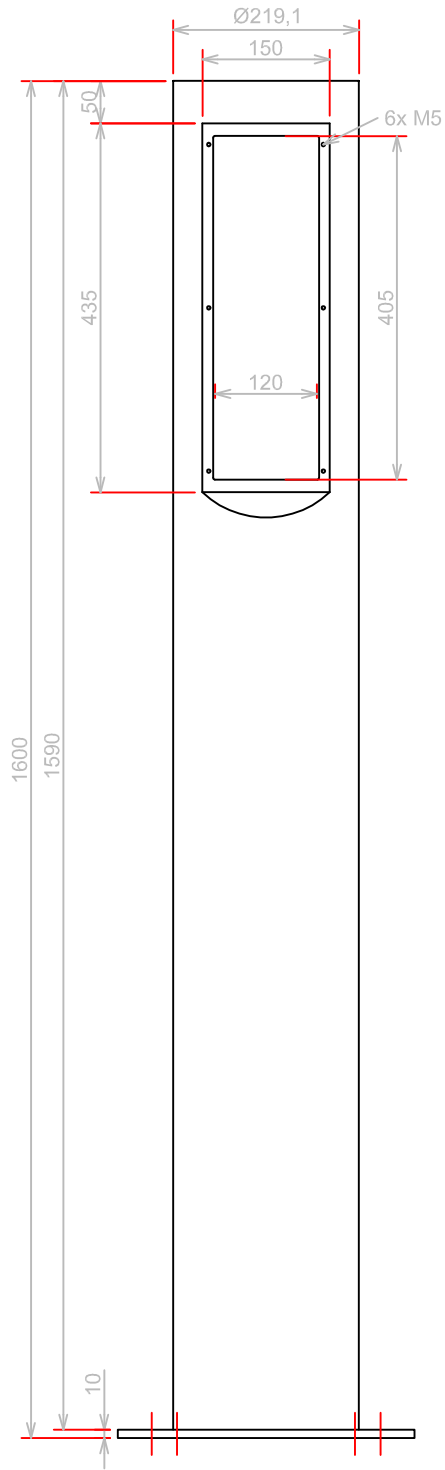

Vooraanzicht met alu plaat

Standaard Alu plaat

Vooraanzicht zonder alu plaat

Zijaanzicht

Detail voetplaat

Conservering: Thermisch verzinkt	Kleur: RAL 7016	
Model: Volgens schets	Klant: Voorraad	
Aanmeldzuil (10x maken)		
Datum: 04-06-2018	Tekeningnummer: 00713	Revisie: -