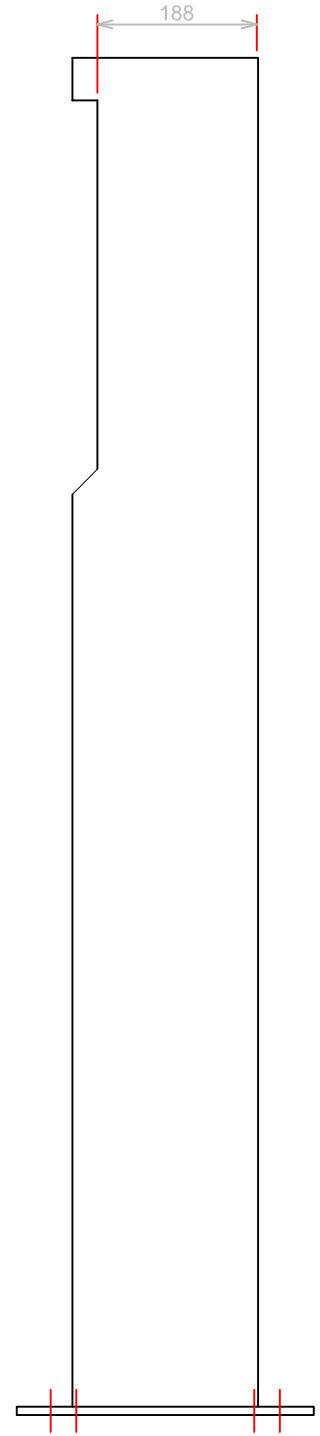

Vooraanzicht met alu plaat

Standaard Alu plaat

Vooraanzicht zonder alu plaat

Zijaanzicht

Detail voetplaat

Conservering: Thermisch verzinkt	Kleur: RAL 7016	
Model: Volgens schets	Klant: Voorraad	
Aanmeldzuil (10x maken)		
Datum: 04-06-2018	Tekeningnummer: 00713	Revisie: -